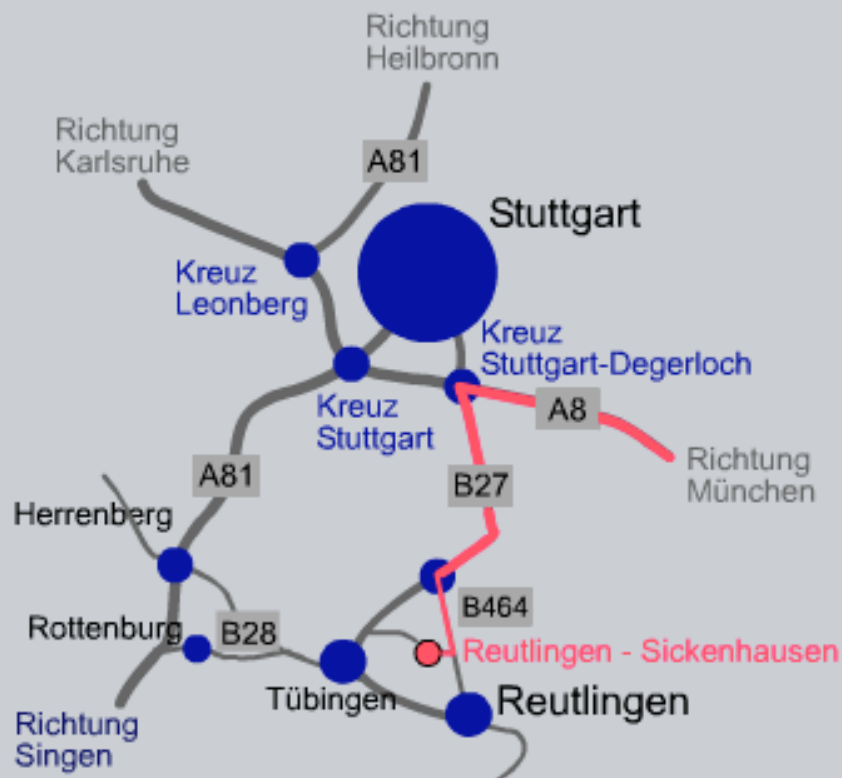

## Anfahrtsbeschreibung

### Aus Richtung:

- > Karlsruhe
- > Heilbronn
- > München
- > Singen

### Von München:

Auf der A8 bis zum Kreuz Stuttgart-Degerloch, dann auf der B27 bis Ausfahrt Reutlingen Nord. Auf der B464 Ausfahrt Sickenhausen.

## Stadtplan Reutlingen - Sickenhausen